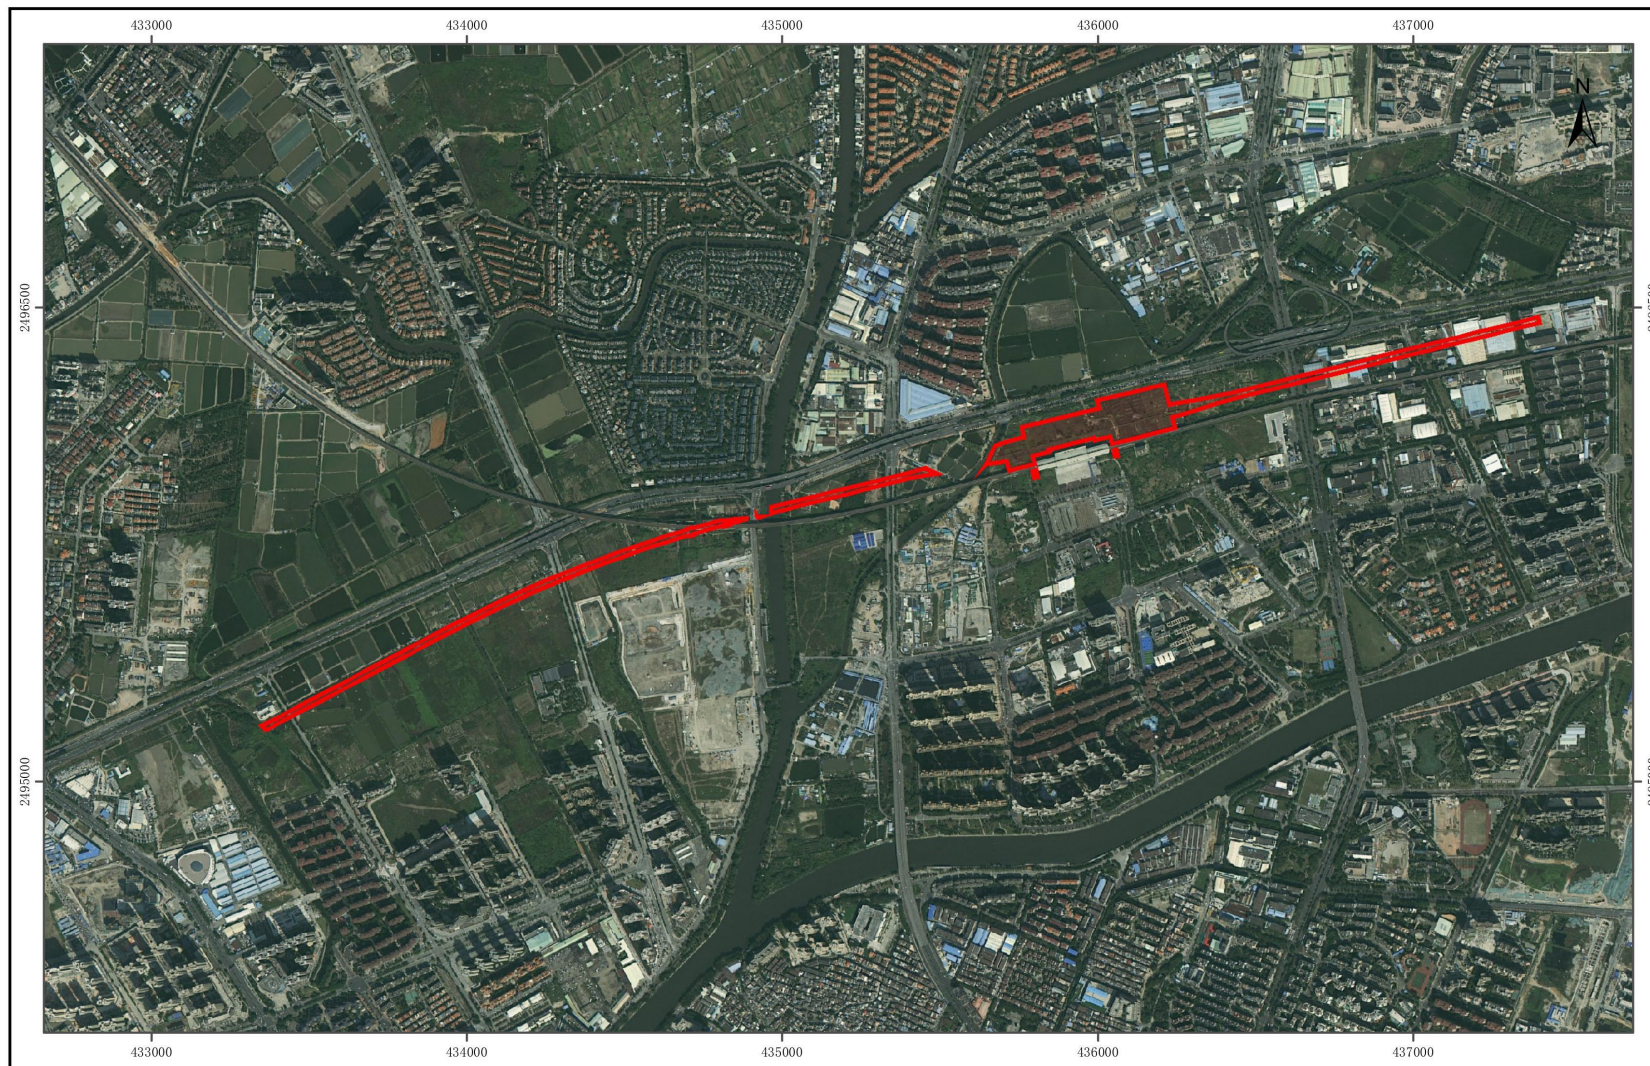

附件

深江铁路项目（石岐街道段）用地红线图

制图单位： 征管中心

1:18,056

制图员： 朱家兴
制图日期： 2022-11-02