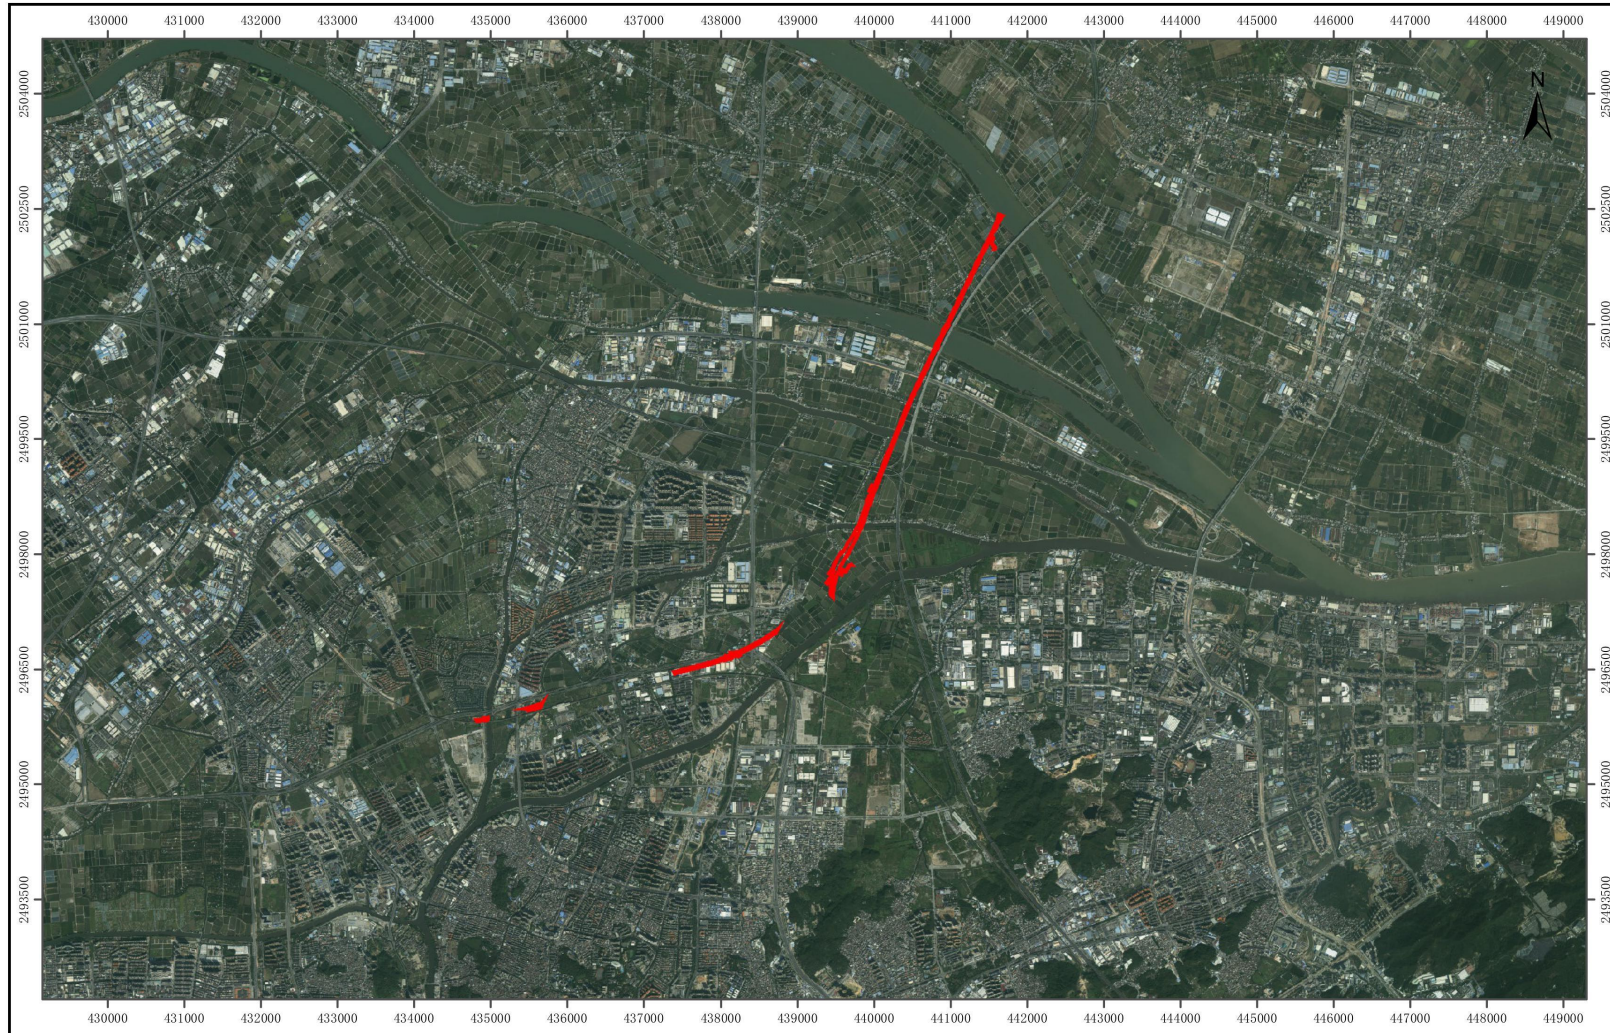

## 深江铁路项目（港口段）用地红线图

制图单位：征管中心

1:72,224

制图员：朱家兴  
制图日期：2022-11-02