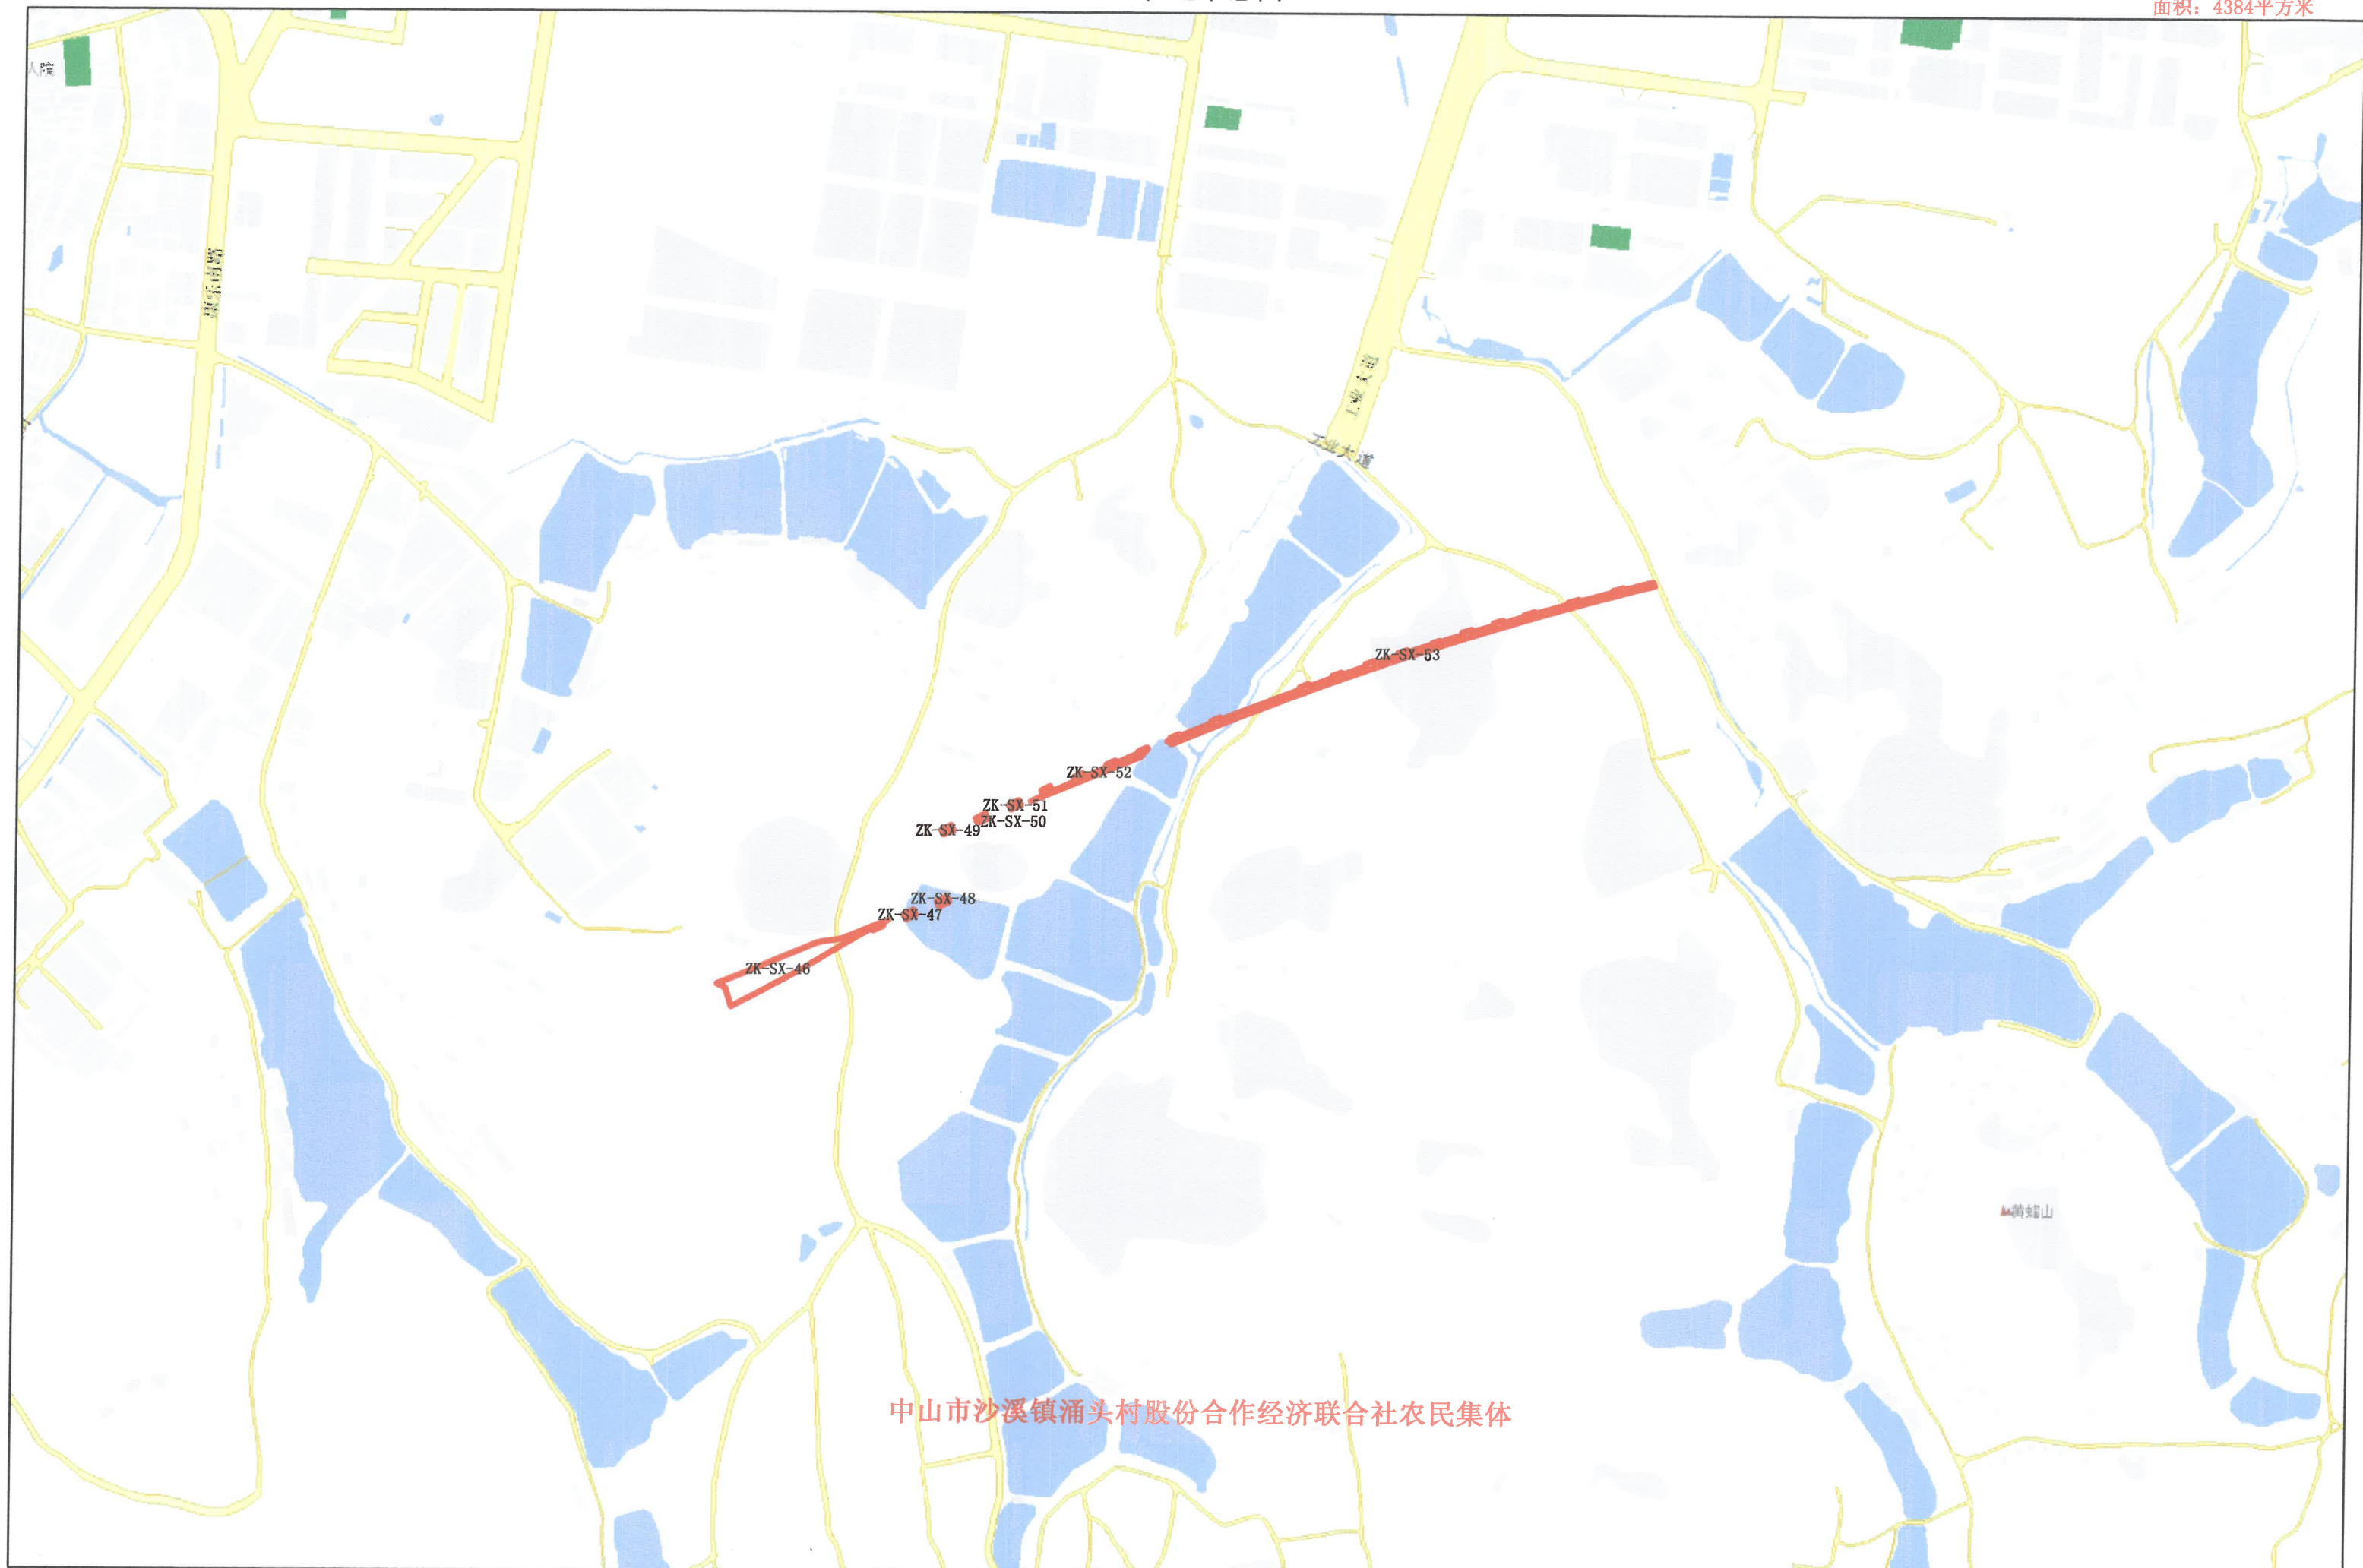

征地示意图

面积：4384平方米

中山市沙溪镇涌头村股份合作经济联合社农民集体