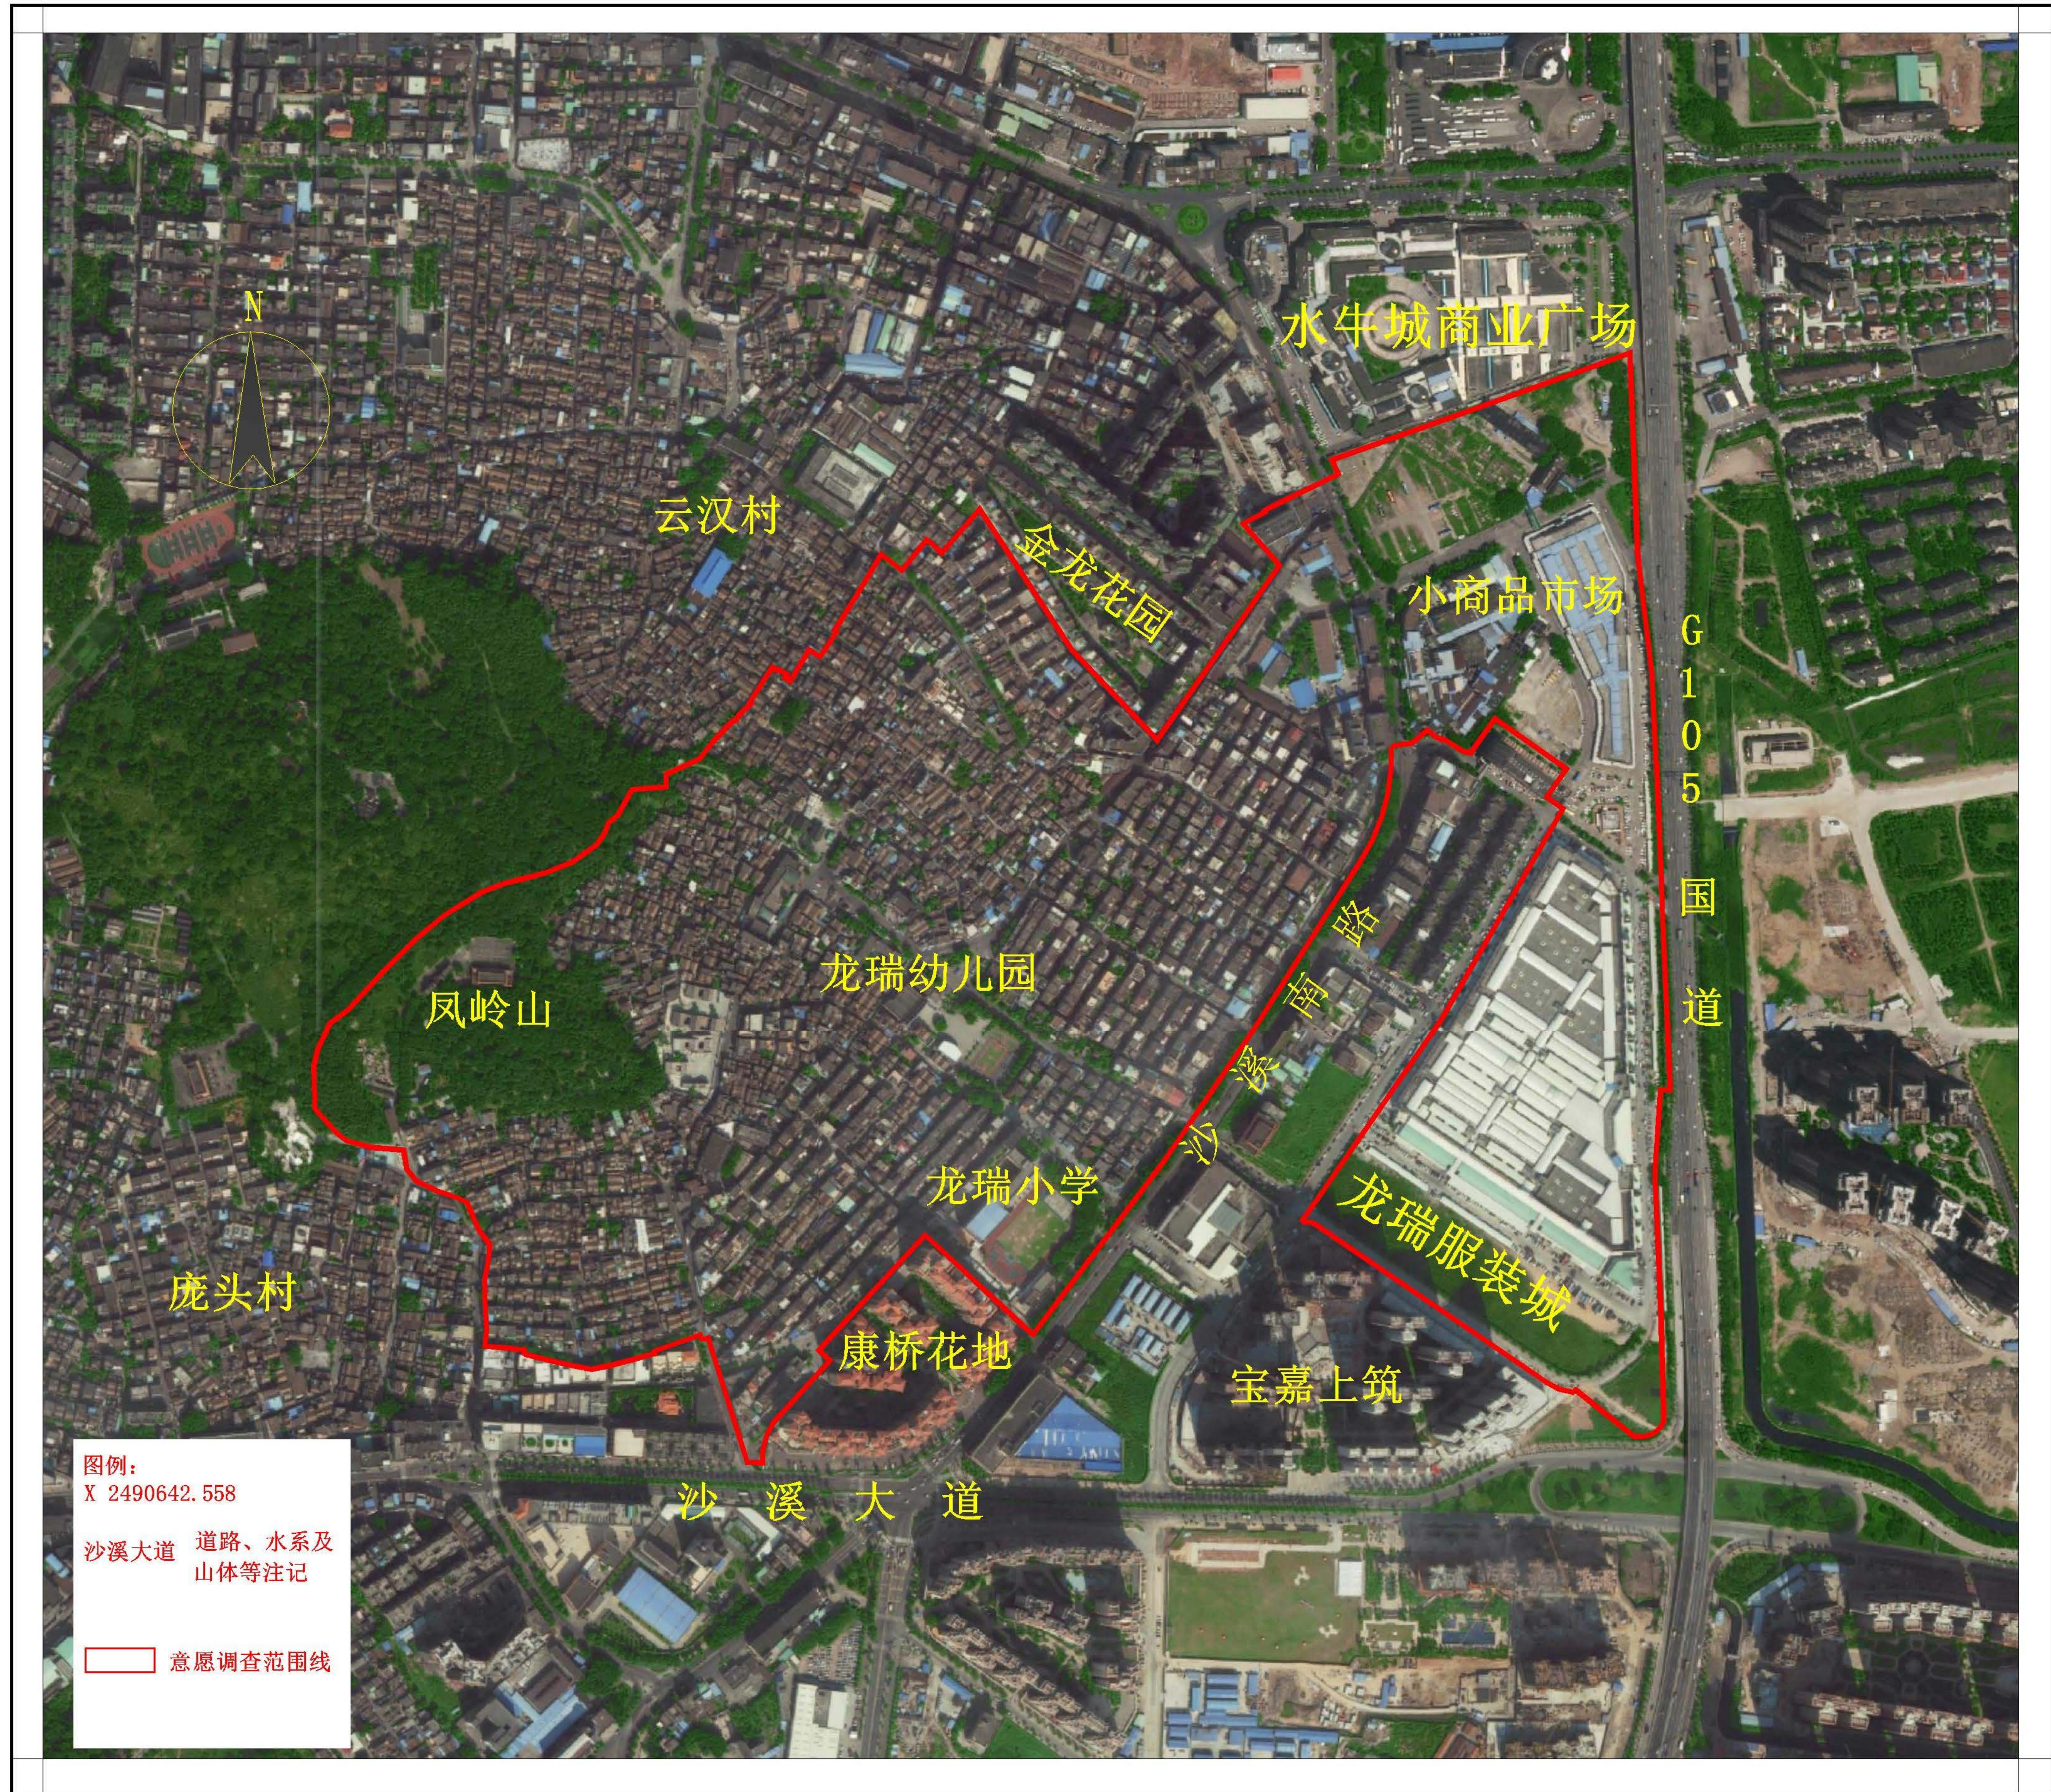

中山市沙溪镇龙瑞片区改造意愿调查范围图

中山市统一坐标系
影像数据来源时间：2017年

1:2000
0 20 40 80 120 160m